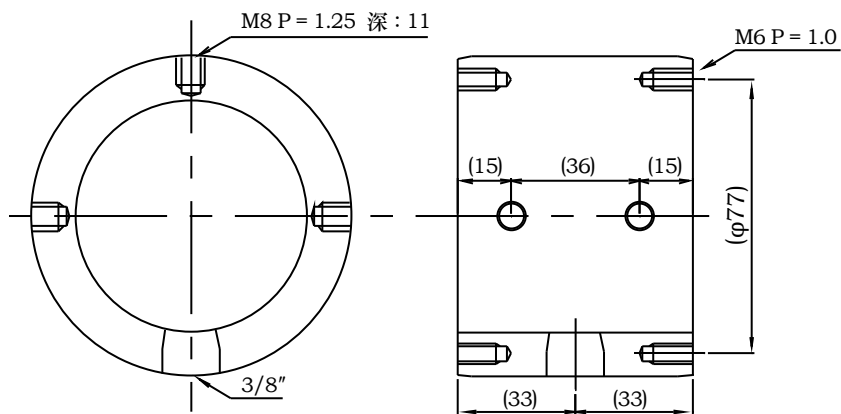

J-50 规格表

名称	规格 · 材质 · 摘要
① 送风管	铝合金
② 螺栓	铁的表面镀锌
③ 垫圈	铁的表面镀铬
④ O型环	NBR G-60
⑤ 本体	铁的表面镀铬
⑥ 吸入喷嘴	铝合金
⑦ 吸入导管	铝合金
⑧ 浮球阀	3/8" 黄铜制作
⑨ 软管接头	1/2"

交单单位					番号	台数	发行	日期
				描绘	图名			
				绘图	型号			
				担任				
				检查				
				批准				
符号	部分	修改 · 理由	年月日	签名				
图历					绘图	尺寸	图号	SI-97018
					03年09月10日			