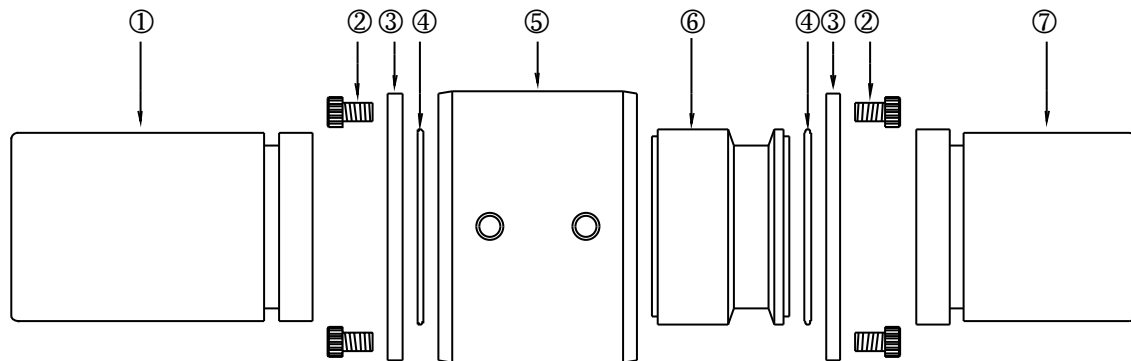

J-50 规格表

名称	规格 · 材质 · 摘要
① 送风管	铝合金
② 螺栓	铁的表面镀锌
③ 垫圈	铁的表面镀铬
④ O型环	NBR G-60
⑤ 本体	铁的表面镀铬
⑥ 吸入喷嘴	铝合金
⑦ 吸入导管	铝合金
⑧ 浮球阀	3/8" 黄铜制作
⑨ 软管接头	1/2"

交单单位					番号	台数	发行	日期
				描绘	图名			
				绘图	型号			
				担任				
				检查				
				批准				
符号	部分	修改 · 理由	年月日	签名				
图历					绘图	尺寸	图号	SI-97018
					03年09月10日			