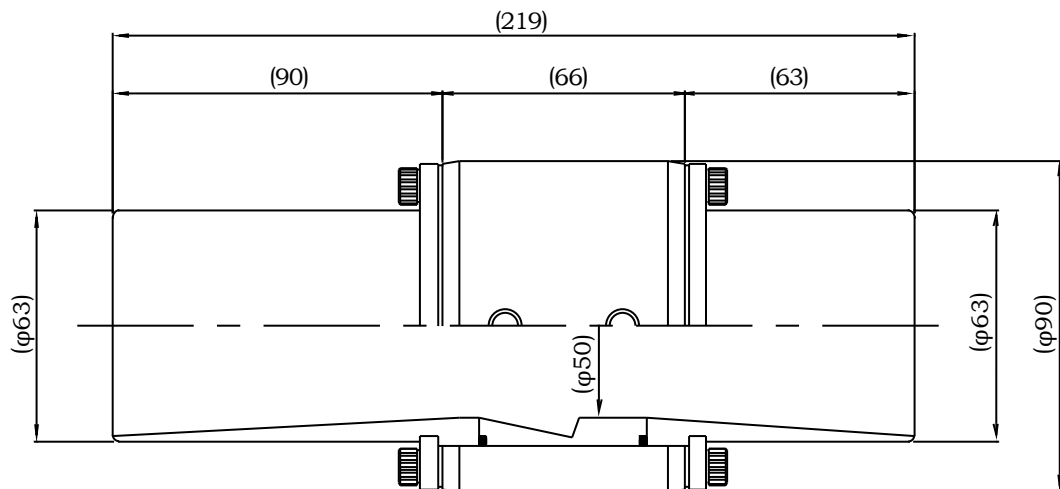

J-50 规格表

名称	规格 · 材质 · 摘要
① 送风管	铝合金
② 螺栓	铁的表面镀锌
③ 垫圈	铁的表面镀铬
④ O型环	NBR G-60
⑤ 本体	铁的表面镀铬
⑥ 吸入喷嘴	铝合金
⑦ 吸入导管	铝合金
⑧ 浮球阀	3/8" 黄铜制作
⑨ 软管接头	1/2"

交单单位					番号	台数	发行	日期
				描绘	图名			
				绘图	型号			
				担任				
				检查				
				批准				
符号	部分	修改 · 理由	年月日	签名				
图历					绘图	尺寸	图号	SI-97018
					03年09月10日			