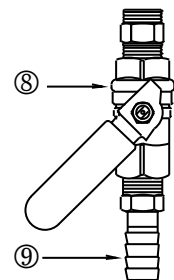

J-50 规格表

名称	规格 · 材质 · 摘要
① 送风管	铝合金
② 螺栓	铁的表面镀锌
③ 垫圈	铁的表面镀铬
④ O型环	NBR G-60
⑤ 本体	铁的表面镀铬
⑥ 吸入喷嘴	铝合金
⑦ 吸入导管	铝合金
⑧ 浮球阀	3/8" 黄铜制作
⑨ 软管接头	1/2"

交单单位					番号	台数	发行	日期
				描绘	图名			
				绘图	型号			
				担任				
				检查				
				批准				
符号	部分	修改 · 理由	年月日	签名				
图历					绘图	尺寸	图号	SI-97018
					03年09月10日			